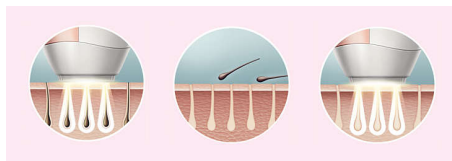

Elke dag een zijdezachte huid

Philips Lumea stuurt zachte lichtpulsjes naar de haarwortel. Als gevolg hiervan neemt de hoeveelheid haar die teruggroeit geleidelijk af. Door herhaling van de behandeling wordt uw huid prachtig haarvrij en voelbaar glad.

Moeiteloos en effectief

Clinical results after treatment: **example 2** (bikini line)

Klinisch onderzoek heeft aangetoond dat er sprake is van een aanzienlijke haarvermindering na slechts vier behandelingen elke twee weken. Om deze resultaten te behouden, hoeft u de behandeling slechts wanneer nodig te herhalen. De tijd tussen behandelingen is afhankelijk van hoe snel uw haar teruggroeit. -

U kunt deze afbeelding vergroten door boven aan deze pagina op de afbeelding te klikken in de fotogalerij