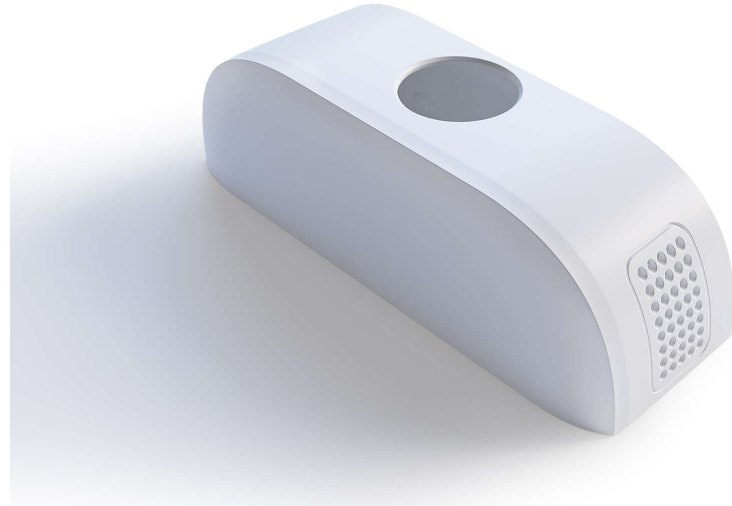

PHILIPS

Pöytäkotelon
etupaneeli

DreamStation Go

Vaihtopaneeli

HH1451

CPAP-laitteen uusi matkamalli

DreamStation Go -laitteen pöytäkotelon vaihtopaneeli

Uudista laitteesi Philipsin alkuperäisosilla

Tekniset tiedot

Tekniset tiedot

Paino: 1,5 oz

Väri: Valkoinen

Mitat: 4,6 (P) x 15 (L) x 5,8 (K) cm

Huolto

Takuu: 90-days