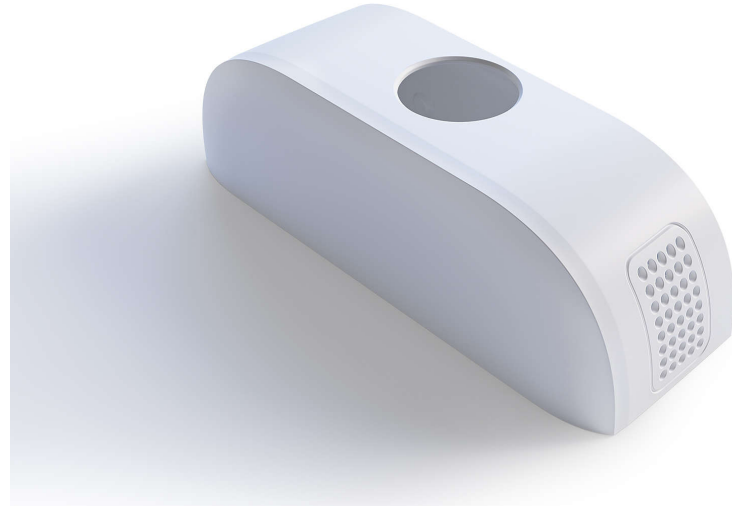

# PHILIPS

Pöytäkotelon  
etupaneeli

DreamStation Go

Vaihtopaneeli

HH1451

## CPAP-laitteen uusi matkamalli

DreamStation Go -laitteen pöytäkotelon vaihtoetupaneeli

**Uudista laitteesi Philipsin alkuperäisosilla**

- Uudista laitteesi helposti Philipsin alkuperäisosilla

### Tekniset tiedot

**Paino:** 1,5 oz

**Väri:** Valkoinen

**Mitat:** 4,6 (P) x 15 (L) x 5,8 (K) cm