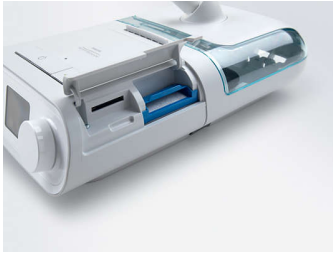

PHILIPS

Pollenfilter (skum)

DreamStation

1-pak

Genanvendeligt filter

HH1409

Optimal filtrering

Til systematisk brug med DreamStation

DreamStation-enheder bør aldrig anvendes uden et filter isat.

Genanvendeligt filter

- Nemme at sætte i og fjerne

Vigtigste nyheder

Udskiftelige

Forhindrer pollen, støv og partikler i at forstyrre behandlingen