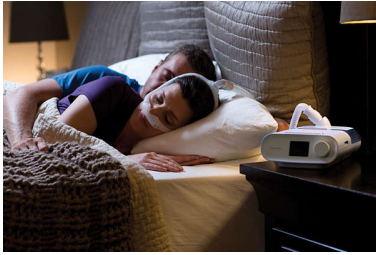

### Vidensdrevet design

En del af Dream-familien: Designet til at give komfort, bekvemmelighed og brugervenlighed for at forbedre din oplevelse af behandlingen

### Bevægelsesfrihed

Ikke alle PAP-slanger er ens. Slank, let og fleksibel 1,83 m lang slange. Kompatibel med alle DreamStation-enheder og passer til alle masker. Uopvarmet slange.