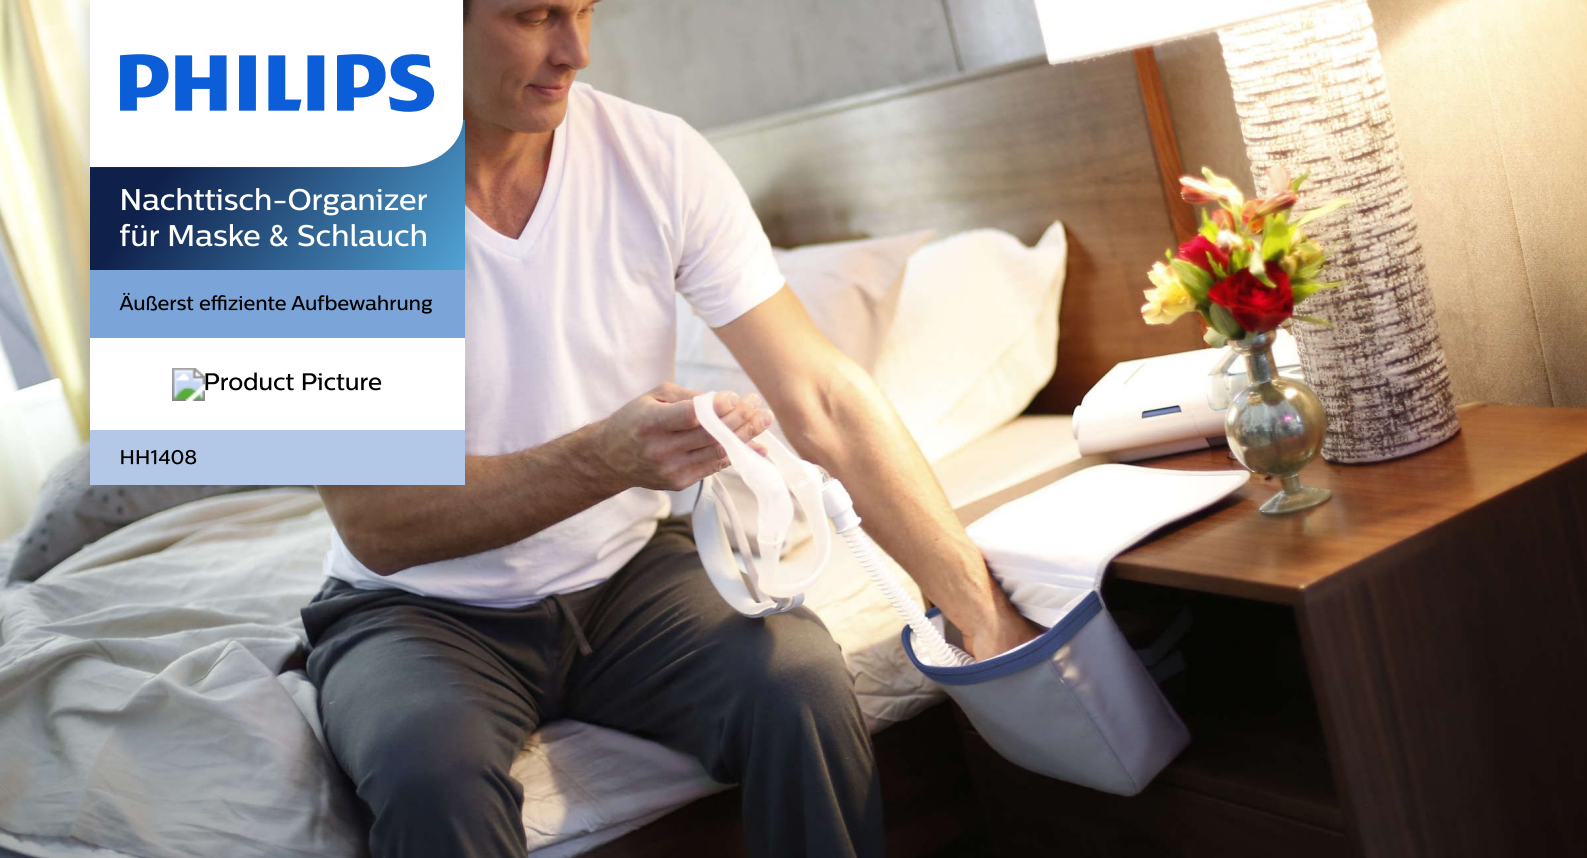

PHILIPS

Nachttisch-Organizer
für Maske & Schlauch

Äußerst effiziente Aufbewahrung

 Product Picture

HH1408

Traumhaft einfach, einfach träumen

Praktische und sichere Aufbewahrung von Maske und Schlauch

Für einen ordentlichen, übersichtlichen Nachttisch und den Schutz von Maske und Schlauch bei Nichtgebrauch

Für einen ordentlichen Nachttisch

- Äußerst effiziente Aufbewahrung
- Flexibilität
- Robuster und praktischer Organizer

Besonderheiten

Anwenderfreundlich

Der Nachttisch-Organizer widersetzt sich der Schwerkraft, wodurch auf dem Nachttisch Ordnung gehalten wird und die Produkte nicht mit Staub und Pollen in Kontakt kommen.