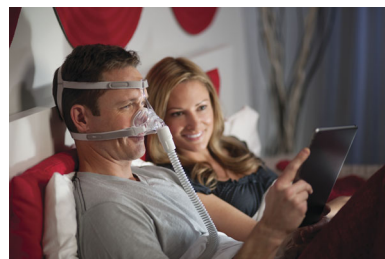

Specifikationer

Lätt och liten

- Enkel att ta på och justera: Tyst utandning

Service

- Garanti: 90 dagar

Specifikationer

- Drifttryck: 4–20 cm H₂O
- Ljudtrycksnivå: 19 dBA
- Antal delar: Fem
- Kudde, material: Silikon/polykarbonat
- Huvudbandsmaterial: UBL/uretanskum/nylon/lycra

Minimal design, överlägsen tätning

Designen och huvudbandets klämmor gör användningen och rengöringen enklare.

Det lättaste och minsta alternativet

Pico är en näsmask med minimal hudkontakt mot ansiktet vilket gör det möjligt att titta på tv eller läsa medan du har den på dig. *Data på fil, intern marknadsföringsenkät 2013