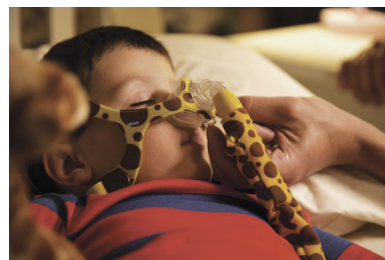

Philips Wisp
Näskudde

Small

HH1039

Utformad för barn

Kudden är utformad för att passa formen på barnets ansikte och näsa. Den automatiska tätningstekniken ger minimal hudkontakt och utmärkt tätning.

Design

- Ändrad form på kudden för att den ska passa ett barns ansikte och näsa
- För enklare maskjustering

PHILIPS

Näskudde
Small

Specifikationer

Service

- Garanti: 90 dagar

Design

- Storlek: Small

HH1039/01

Funktioner

Mjuk och bekväm

Alla tre kuddstorlekarna passar i samma ram

Innovativ Läckagekorrigering

Läckagekorrigeringsspaken gör det möjligt att justera masken utan att ta bort den eller väcka barnet.