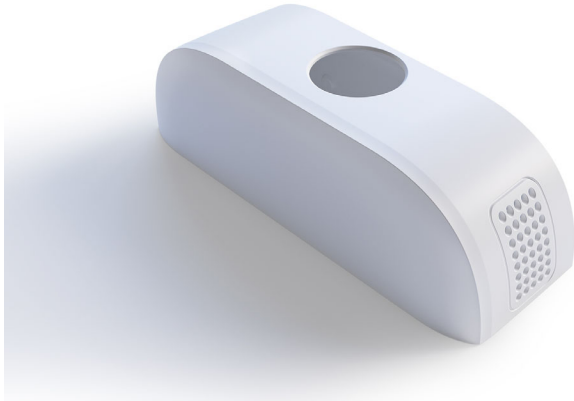

Philips DreamStation Go  
Fremre skjønnpansel

Ekstra pansel

HH1451

## Nye ideer for reise med CPAP-maskinen

Ekstra skjønnpansel foran for DreamStation Go

**Forny produktet med originale deler fra Philips**

- Enkelt å fornye produktet med originale deler fra Philips

**PHILIPS**

## Beskrivelser

- Vekt: 1,5 oz
- Mål: 4,6 (L) x 15 (B) x 5,8 (H) cm
- Farge: Hvit