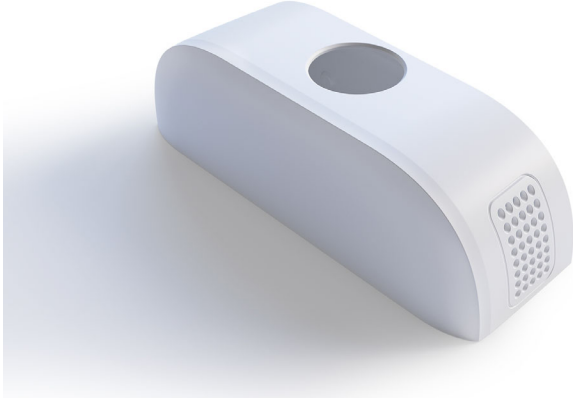

Philips DreamStation Go
Pöytäkotelon etupaneeli

Vaihtopaneeli

HH1451

CPAP-laitteen uusi matkamalli

DreamStation Go -laitteen pöytäkotelon vaihtoetupaneeli

Uudista laitteesi Philipsin alkuperäisosilla

- Uudista laitteesi helposti Philipsin alkuperäisosilla

PHILIPS

Tekniset tiedot

Kohokohdat

Huolto

- Takuu: 90 päivää

Tekniset tiedot

- Paino: 1,5 oz
- Mitat: 4,6 (P) x 15 (L) x 5,8 (K) cm
- Väri: Valkoinen

Vaihtopaneeli