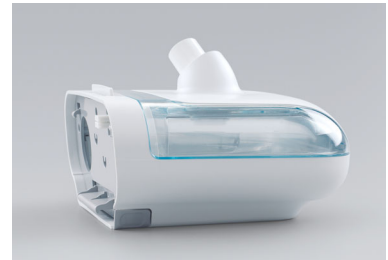

Philips
Vannkammer for
DreamStation

HH1411

Innovasjon som bygger på erfaring

Enkel håndtering av vann

Konstruksjon i én del, noe som mer eller mindre eliminerer lekkasjer, for enkel oppbevaring av vann til befuktning

En forseglet, avtakbar beholder gjør vannhåndteringen enkel

- Minimer inntrengningen og begrenser lekkasjer selv når beholderen tippes eller holdes opp-ned

Brukervennlig beholderdesign

- Beholderlokk og -sokkel tas fra hverandre ved rengjøring. Kan vaskes i oppvaskmaskin.

Høydepunkter

Lettestelt

Beholderlokk og -sokkel tas fra hverandre ved rengjøring. Kan vaskes i oppvaskmaskin.

Består av én del

Minimer inntrengningen og begrensk lekkasjer selv når beholderen tippes eller holdes opp-ned