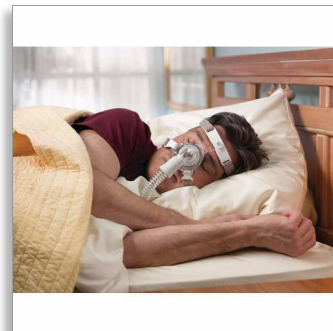

Philips TrueBlue
Gelsesmaske

Mellomstor størrelse

HH1011

TrueBlue-gelmaske med Auto-Seal-teknologi

TrueBlue-masken kombinerer det beste gelmaterialet i klassen med Auto-Seal-teknologien, slik at du oppnår en lekkasjefri maske ved hjelp av færre justeringer.

Utforming med lav profil

- Støtter raskere oppsett og kobling

PHILIPS

Spesifikasjoner

Utforming

- Komfort: Gelen er tynnere og lettere

- Automatisk forseglings-teknologi: Selvjusterende forsegling

Høydepunkter

Komfortabel og tiltalende

Den lave profilen til TrueBlue-maskens tar mindre plass og dekker til mindre av ansiktet.

Utgivelsesdato
2017-08-20

Versjon: 2.1.1

12 NC: 0000 010 71840

© 2017 Koninklijke Philips N.V.
Alle rettigheter forbeholdt.