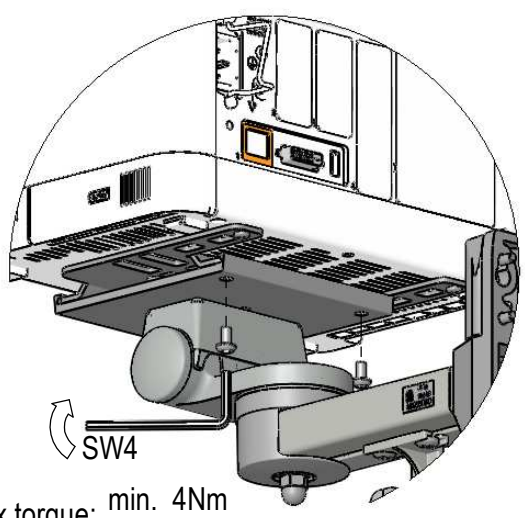

ITD GmbH
Sportplatzstraße 3 84381 Johanniskirchen · Germany
Tel. +49-89-61 44 25-0 · Fax +49-89-61 44 25-20
sales@itd-cart.com · www.itd-cart.com

MA.0411.799
004/ 09.09.2013

6.

7.

8.

9.

2x torque: min. 4Nm
max. 5Nm